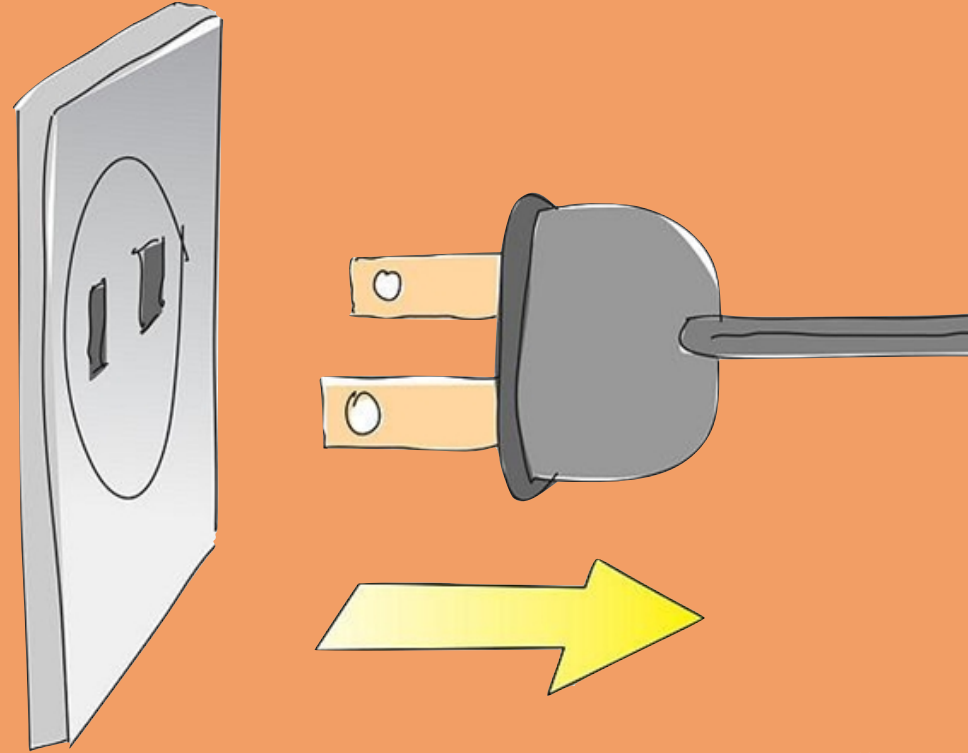

## প্রাকৃতিক আলো উত্তম

সূর্যের আলো ব্যবহার করি  
বিদ্যুৎ সাশ্রয় করি

এলইডি বাল্ব  
ব্যবহারে বিদ্যুৎ  
খরচ কম হয়।

ব্যবহারের পর  
বৈদ্যুতিক যন্ত্রের  
প্লাগ খুলে রাখি

কক্ষ ত্যাগ করার সময়  
সুইচ বন্ধ করি

২৫°সেঃ  
আরামদায়ক  
তাপমাত্রা